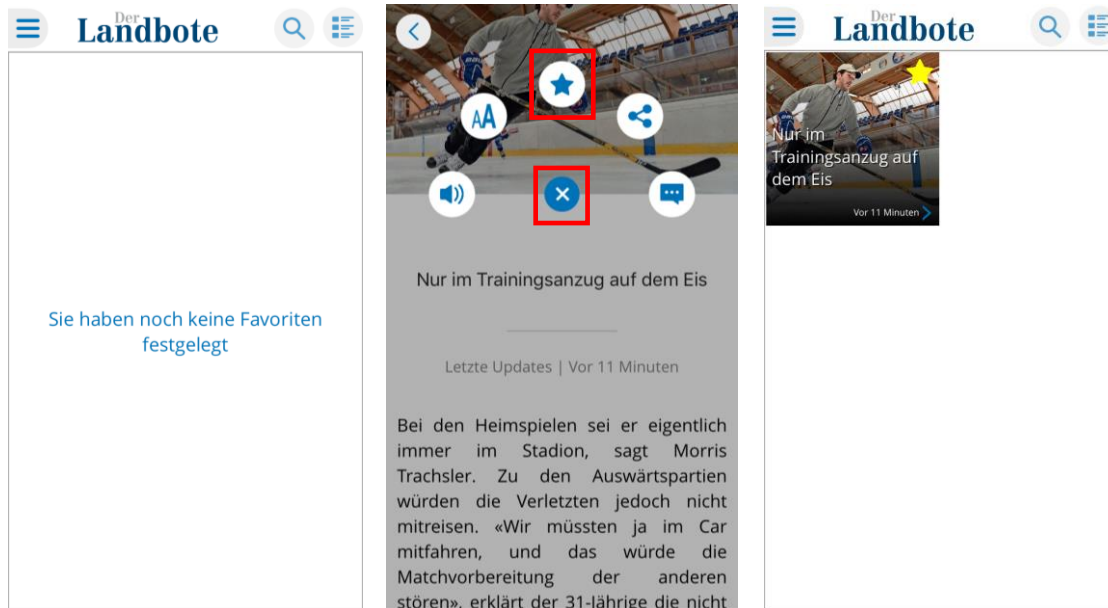

Zweites Symbol: Übersicht der einzelnen Seiten der aktuellen Ausgabe.

Drittes Symbol: Hier gelangen Sie zurück zum Hauptmenü der App.

Anleitung Smartphone App

Gilt für "Landbote" (www.landbote.ch)

Viertes Symbol: Wenn Sie wieder zurück zur Einzelansicht gelangen wollen, klicken Sie auf das vierte Symbol mit den Pfeilen. Am Rand befinden sich Pfeile, mit denen Sie die Seiten umblättern können. Mit dem unteren Doppelpfeil springen Sie direkt auf die letzte Seite.

Anleitung Smartphone App

Gilt für "Landbote" (www.landbote.ch)

4. Angebote

Unter diesen sechs Themen finden Sie verschiedene Inserate, Events, Stellenanzeigen, Todesanzeigen etc.

Anleitung Smartphone App

Gilt für "Landbote" (www.landbote.ch)

Anleitung Smartphone App

Gilt für "Landbote" (www.landbote.ch)

6. Wetter

Informieren Sie sich immer aktuell über das Wetter in Ihrer Region.

7. Team

Ein kleiner Einblick in unser Landbote-Team.

Anleitung Smartphone App