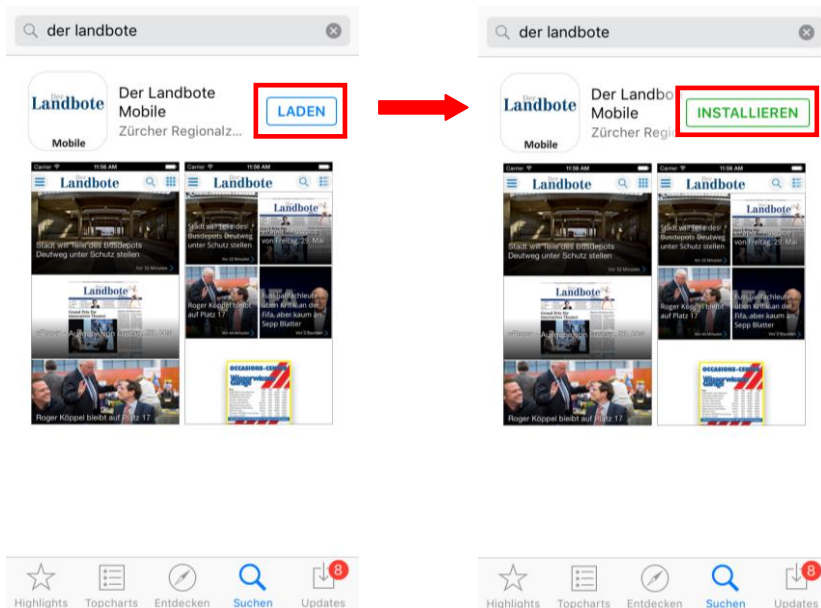

Gilt für "Landbote" (www.landbote.ch)

App Store

Google play

1. Download App

Sie können die neue App auf Ihrem Smartphone **gratis** im App-Store oder Google Play Store downloaden.

Geben Sie dazu das Stichwort „der Landbote“ ein.

Klicken Sie auf den Button „installieren“, danach können Sie die App auf Ihrem Homebildschirm öffnen.

Sobald Sie die App geöffnet haben, erscheinen Tipps zur Benutzung der App. Diese können Sie nach dem Lesen wegklicken (unten rechts).

Anleitung Smartphone App

Gilt für "Landbote" (www.landbote.ch)

2. Startseite

Nun befinden Sie sich auf der Startseite der App. Hier können Sie die aktuellsten News lesen und direkt auf die e-Paper-Ansicht wechseln. (e-Paper: siehe Schritt 3)