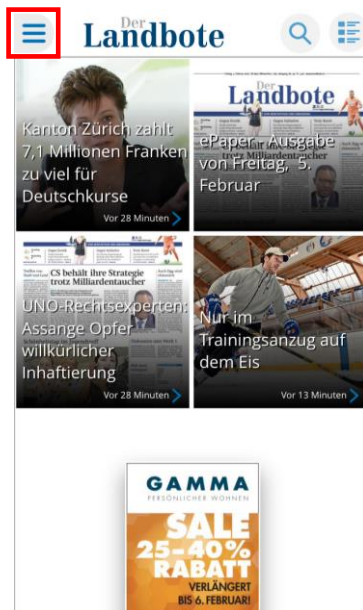

Gilt für "Landbote" (www.landbote.ch)

App Store

Google play

1. Download App

Sie können die neue App auf Ihrem Smartphone **gratis** im App-Store oder Google Play Store downloaden.

Geben Sie dazu das Stichwort „der Landbote“ ein.

Klicken Sie auf den Button „installieren“, danach können Sie die App auf Ihrem Homebildschirm öffnen.

Sobald Sie die App geöffnet haben, erscheinen Tipps zur Benutzung der App. Diese können Sie nach dem Lesen wegklicken (unten rechts).

Anleitung Smartphone App

Gilt für "Landbote" (www.landbote.ch)

2. Startseite

Nun befinden Sie sich auf der Startseite der App. Hier können Sie die aktuellsten News lesen und direkt auf die e-Paper-Ansicht wechseln. (e-Paper: siehe Schritt 3)

Wenn Sie oben links auf den Button klicken, gelangen Sie zum Hauptmenü. Hier sind alle Themen aufgelistet, welche Sie in der App benutzen können.

Anleitung Smartphone App

Gilt für "Landbote" (www.landbote.ch)