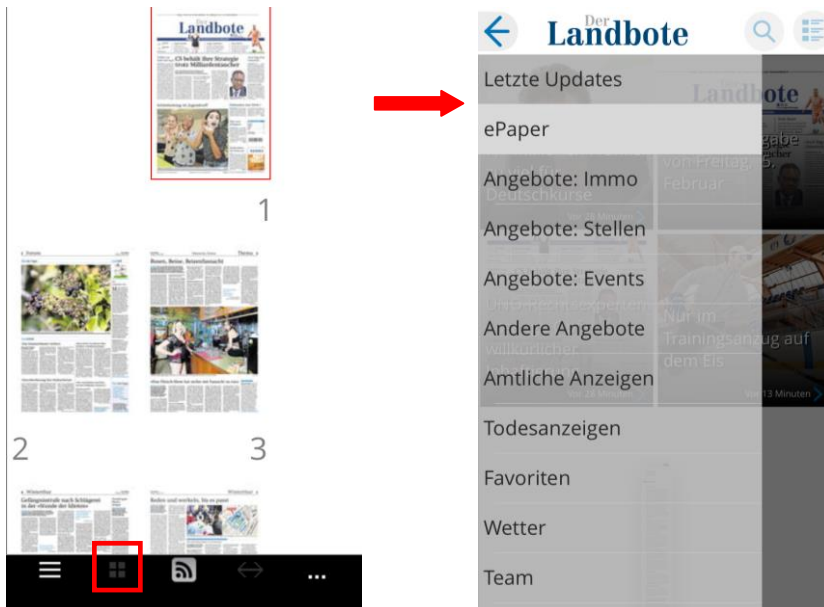

Der Landbote

Demo Ausgabe

Bitte geben Sie hier Ihre Zugangsdaten ein.

Login (E-Mail Adresse)

Passwort

Login

Auf dem ersten Symbol unten links gelangen Sie zum Inhaltsverzeichnis der Zeitung.

Der Landbote

Inhaltsverzeichnis 05.02.2016

• Erste Seite	1
• Forum	2
• Thema	3
• Winterthur	4
• Region	6
• derlandbote	8
• Leserbrief	9
• Anzeigen	10

Book icon

Anleitung Smartphone App

Gilt für "Landbote" (www.landbote.ch)

Zweites Symbol: Übersicht der einzelnen Seiten der aktuellen Ausgabe.

Drittes Symbol: Hier gelangen Sie zurück zum Hauptmenü der App.

Anleitung Smartphone App

Gilt für "Landbote" (www.landbote.ch)

Viertes Symbol: Wenn Sie wieder zurück zur Einzelansicht gelangen wollen, klicken Sie auf das vierte Symbol mit den Pfeilen. Am Rand befinden sich Pfeile, mit denen Sie die Seiten umblättern können. Mit dem unteren Doppelpfeil springen Sie direkt auf die letzte Seite.

Anleitung Smartphone App

Gilt für "Landbote" (www.landbote.ch)

4. Angebote

Unter diesen sechs Themen finden Sie verschiedene Inserate, Events, Stellenanzeigen, Todesanzeigen etc.

Anleitung Smartphone App

Gilt für "Landbote" (www.landbote.ch)