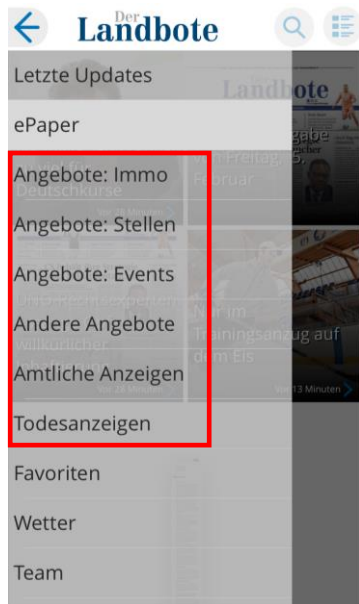

Der Landbote

Demo Ausgabe

Bitte geben Sie hier Ihre Zugangsdaten ein.

Login (E-Mail Adresse)

Passwort

Login

Auf dem ersten Symbol unten links gelangen Sie zum Inhaltsverzeichnis der Zeitung.

Der Landbote

Inhaltsverzeichnis 05.02.2016

• Erste Seite	1
• Forum	2
• Thema	3
• Winterthur	4
• Region	6
• derlandbote	8
• Leserbrief	9
• Anzeigen	10

Book icon

Anleitung Smartphone App

Gilt für "Landbote" (www.landbote.ch)

Zweites Symbol: Übersicht der einzelnen Seiten der aktuellen Ausgabe.

Drittes Symbol: Hier gelangen Sie zurück zum Hauptmenü der App.

Anleitung Smartphone App

Gilt für "Landbote" (www.landbote.ch)

Viertes Symbol: Wenn Sie wieder zurück zur Einzelansicht gelangen wollen, klicken Sie auf das vierte Symbol mit den Pfeilen. Am Rand befinden sich Pfeile, mit denen Sie die Seiten umblättern können. Mit dem unteren Doppelpfeil springen Sie direkt auf die letzte Seite.

Anleitung Smartphone App

Gilt für "Landbote" (www.landbote.ch)

4. Angebote

Unter diesen sechs Themen finden Sie verschiedene Inserate, Events, Stellenanzeigen, Todesanzeigen etc.

Anleitung Smartphone App

Gilt für "Landbote" (www.landbote.ch)