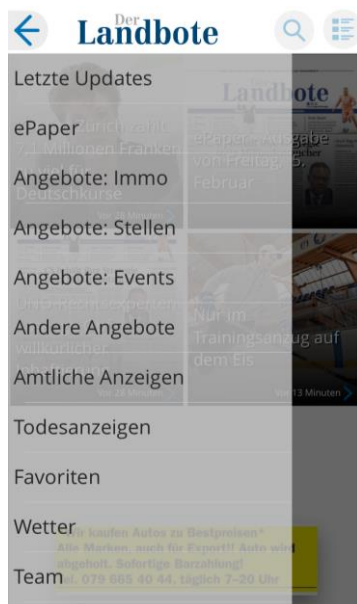

Klicken Sie auf den Button „installieren“, danach können Sie die App auf Ihrem Homebildschirm öffnen.

Sobald Sie die App geöffnet haben, erscheinen Tipps zur Benutzung der App. Diese können Sie nach dem Lesen wegklicken (unten rechts).

Anleitung Smartphone App

Gilt für "Landbote" (www.landbote.ch)

2. Startseite

Nun befinden Sie sich auf der Startseite der App. Hier können Sie die aktuellsten News lesen und direkt auf die e-Paper-Ansicht wechseln. (e-Paper: siehe Schritt 3)

Wenn Sie oben links auf den Button klicken, gelangen Sie zum Hauptmenü. Hier sind alle Themen aufgelistet, welche Sie in der App benutzen können.

Anleitung Smartphone App

Gilt für "Landbote" (www.landbote.ch)

3. e-Paper

Wenn Sie im Hauptmenü oder auf der Startseite auf „e-Paper“ klicken, gelangen Sie zur Anmeldung für das e-Paper. Das e-Paper ist die Digitalausgabe, mit welcher Sie bequem unterwegs den „Landboten“ lesen können. Falls Sie noch kein Login haben, registrieren Sie sich auf login.landbote.ch. Neues Konto anlegen mit bestehender Kundennummer (8-stellig), welche Sie auf Ihrer Abonnementrechnung finden.